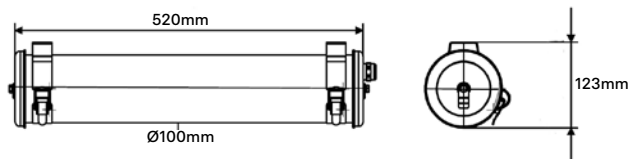

## Caractéristiques

CLI - 220V - 2 x E14 satinées LED 4W (fournies)  
dimnable 2700K  
Diamètre : 100mm  
Longueur : 520mm  
Poids : 2,8kg  
Installation : Applique / Plafonnier / Suspension

Indice de protection : IP68  
Équipé de son câble et de sa sortie murale  
Filins de suspension : 2 x 3m inclus  
Câble : 3m  
Design : Normal Studio