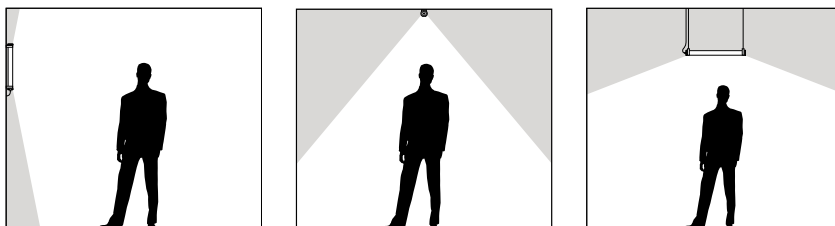

Options

Dimmable par smartphone via l'application Casambi ou par interrupteur traditionnel ON-OFF

Dessins d'usage :