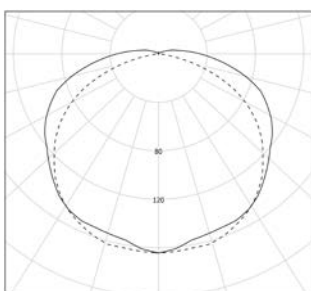

## Options

Dimmable par smartphone via l'application Casambi ou par interrupteur traditionnel ON-OFF

Dessins d'usage :

Photométries :

Flux : 375lm  
Brass

Flux : 150lm  
Petrol

Made  
in  
France