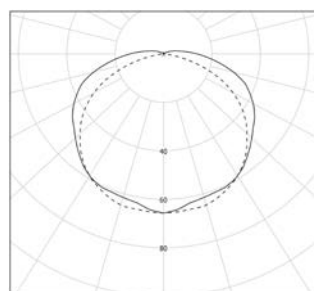

## Options

Dimmable par smartphone via l'application Casambi ou par interrupteur traditionnel ON-OFF

Dessins d'usage :

Photométries :

Flux : 375lm  
Brass

Flux : 150lm  
Petrol

Made  
in  
France